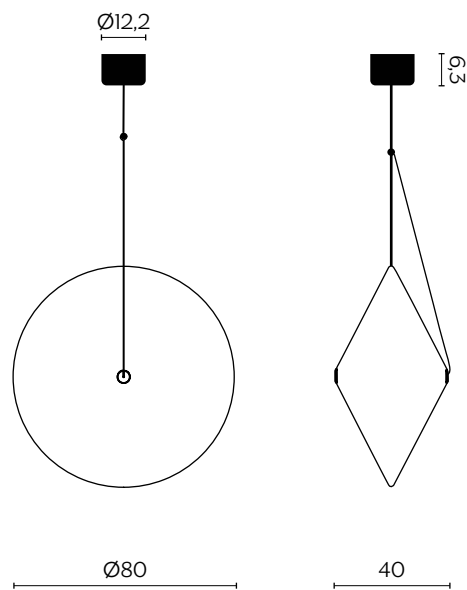

RIFICOLONA

by e-ggs

Rificolona nasce appesa a un filo e da qui la sua indole giocosa e suggestiva, a partire dai materiali: il paralume, realizzato principalmente in polietilene riciclato, ruota dialogando con la luce. La superficie gioca con la trasparenza come se fosse spruzzata da un abile graffiti artist, rievocando la superficie lunare. Rificolona sorvola con delicatezza gli elementi del tuo living, inclinandosi a seconda delle necessità o della luce desiderata in quel preciso momento della giornata.

Rificolona lamp arrives hanging by a thread, to share an evocative and creative spirit embodied by its materials: the shade, mainly crafted from recycled polyethylene, rotates in dialogue with the light. Its surface plays with transparency as if it was sprayed by a skilled graffiti artist, hearken back to the Moon surface. Rificolona delicately hovers over the elements in your living space, tilting according to necessity or the light desired at any given time of day.

DIMENSIONI | DIMENSIONS

lunghezza | width: 80 cm
larghezza | depth: 40 cm
altezza | height: 80 cm
+250cm cavo/cable

FINITURE PARALUME | LAMPSHADE FINISHES

POLIETILENE RICICLATO | RECYCLED POLYETHYLENE

White Moon