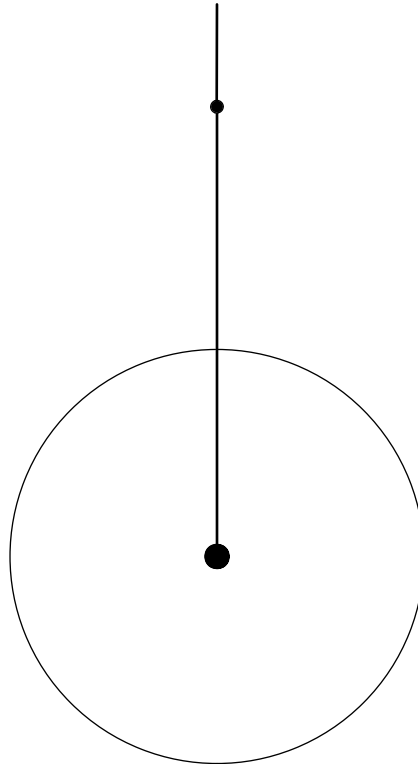

RIFICOLONA

by e-ggs

Rificolona nasce appesa a un filo e da qui la sua indole giocosa e suggestiva, a partire dai materiali: il paralume, realizzato principalmente in polietilene riciclato, ruota dialogando con la luce. La superficie gioca con la trasparenza come se fosse spruzzata da un abile graffiti artist, rievocando la superficie lunare. Rificolona sorvola con delicatezza gli elementi del tuo living, inclinandosi a seconda delle necessità o della luce desiderata in quel preciso momento della giornata.

Rificolona lamp arrives hanging by a thread, to share an evocative and creative spirit embodied by its materials: the shade, mainly crafted from recycled polyethylene, rotates in dialogue with the light. Its surface plays with transparency as if it was sprayed by a skilled graffiti artist, hearken back to the Moon surface. Rificolona delicately hovers over the elements in your living space, tilting according to necessity or the light desired at any given time of day.

DIMENSIONI | DIMENSIONS

lunghezza | width: 80 cm
larghezza | depth: 40 cm
altezza | height: 80 cm
+250cm cavo/cable

FINITURE PARALUME | LAMPSHADE FINISHES

POLIETILENE RICICLATO | RECYCLED POLYETHYLENE

White Moon