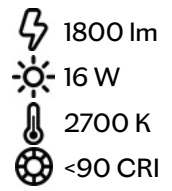

RIFICOLONA

by e-ggs

Rificolona nasce appesa a un filo e da qui la sua indole giocosa e suggestiva, a partire dai materiali: il paralume, realizzato principalmente in polietilene riciclato, ruota dialogando con la luce. La superficie gioca con la trasparenza come se fosse spruzzata da un abile graffiti artist, rievocando la superficie lunare. Rificolona sorvola con delicatezza gli elementi del tuo living, inclinandosi a seconda delle necessità o della luce desiderata in quel preciso momento della giornata.

DIMENSIONI | DIMENSIONS

lunghezza | width: 80 cm
larghezza | depth: 40 cm
altezza | height: 80 cm
+250cm cavo/cable

FINITURE PARALUME | LAMPSHADE FINISHES

POLIETILENE RICICLATO | RECYCLED POLYETHYLENE

White Moon